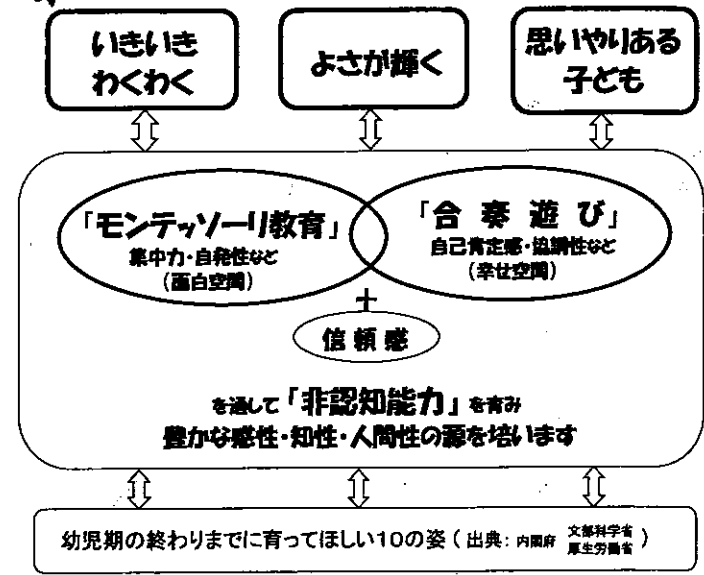

《「緊急時・引き渡し訓練の実施」について》

先日、お知らせいたしました、「緊急時・引き渡し訓練」を下記のように実施いたします。お忙しい中とは存じますが、ご協力の程よろしくお願いいたします。

- 日時 令和4年9月9日(金) 午後3:00~
- 場所 池辺こども園(園庭および園内)
- 想定 南海トラフ地震警報発令による緊急降園
- 引き渡し方法
 - ・正門より園庭を通り、職員室前にて、受付に「引き取りカード」(水色のカード)を渡してください。
 - ・お子様が待機しているクラスで、担任からお子様を引き取ってください。

※ 緊急時のための訓練ですので、すべてのお子様を引き渡しさせていただきます。ご協力をお願いします。

【令和5年度の入園説明会のお知らせ】

令和5年度の入園説明会が、次のように行われます。ご近所に入園を希望される方がいらっしゃいましたら、是非、お声をおかけくださいますようお願いいたします。

- 【期日】 令和4年9月27日(火)
- 【時間】 10:00~
- 【場所】 上多度プラザ

《キラリ☆きらめく 池辺こども園》

教育・保育目標

防災の日

いつ起こるか分からない自然災害。園では、毎月様々な状況を想定した「命を守る訓練」を実施して、子どもたちに災害時の「命の守り方」について、伝えています。訓練を重ねる中で、自分の命を守る行動が子どもたちにも身につけてきています。
9月1日は、「防災の日」です。ご家庭でも、避難経路や避難の確認、非常持ち出し袋や非常食のチェックを行っておくといいですね。

- うさぎ組の午睡を9月22日(木)で終了致します。終了後は、午睡用の布団等をお持ち帰りください。
- 9月3日(土)からは、「プール・水遊びカード」に代わり、「体温表」をお渡ししますので、お子様の【朝の検温】をお願い致します。
- 9月15日(木)にきりん組の子どもたちは、園内で実施する「体力向上教室」に参加します。当日は、体操着を着て来てください。