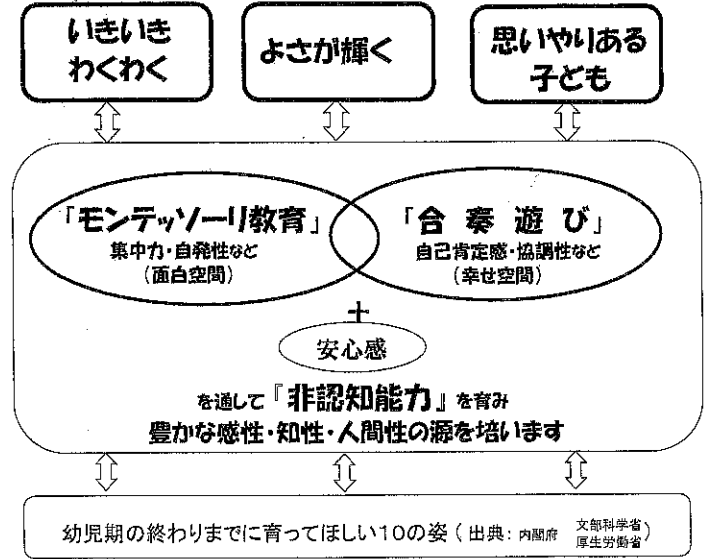

【支給認定変更の届出について】

就労先などお仕事の状況が変わられた場合は、「支給認定変更届出(就労証明書等)」を役場に提出することになっております。お仕事の状況に変更等がある場合は、園までご連絡ください。届出用紙をお渡しいたします。

1月の園だより

令和6年1月 池辺こども園

☆ あけましておめでとうございます ☆

希望や夢が芽吹く新しい年が始まりました。新しい年も「あけましておめでとうございます。」と子ども達の元気な挨拶から始まりました。また、子ども達は、初詣に行ったことやお正月に経験したことを楽しそうに話してくれました。「好きこそものの上手なれ」子ども達が口ずさんでいるのを聞いたことがありませんか？子ども達が遊んでいる「ことわざカルタ」の一つです。好きなことは熱心になります。工夫を凝らすので上達が速いという意味があります。新年を迎え、子ども達が興味をもち、夢中になって取り組んだり、新たな物事に挑戦したりして、毎日、安心して登園し、おもしろく、幸せな空間・時間を過ごせるよう、職員一同取り組んで参ります。本年もどうぞよろしくお願いいたします。

☆ 親子新年お楽しみ会(17日) ☆

各クラスで、カルタ遊びやこま回し、すごろく、手作りの羽子板、凧揚げ遊びなど昔から親しまれているお正月遊びを楽しみます。親子ふれ合い遊びも行います。親子でふれ合い、信頼の絆を一層深めて行くとすばらしいと思います。「親子新年お楽しみ会」では、クラスごとに、親子でお正月遊びをしたり、親子ふれ合い遊びをしたりして過ごします。

☆ 生活リズムを立て直そう！ ☆

3学期が始まりましたが、お休みのリズムを引きずっていませんか？生活リズムを見直し、元気に登園できるようにしましょう。

- 早寝早起きをしましょう。
- 食事は3食バランスよくとりましょう。
- 朝食後に排便をしましょう。
- 寒さに負けず、戸外で遊びましょう。

◀ キラリ☆きらめく 池辺こども園 ▶

☆ 雪あそびのお願い ☆

雪が積もった時には、雪あそびを行いますので、下記の物を準備し持たせて下さい。

- 【持ち物】・防寒着 ・長靴 ・手袋 ・肌着・パンツ
・衣服上下(ズボン・服) ・タオル

※園置きの着替えは別として、その都度持ち帰りしていただきますので、準備をお願いします。